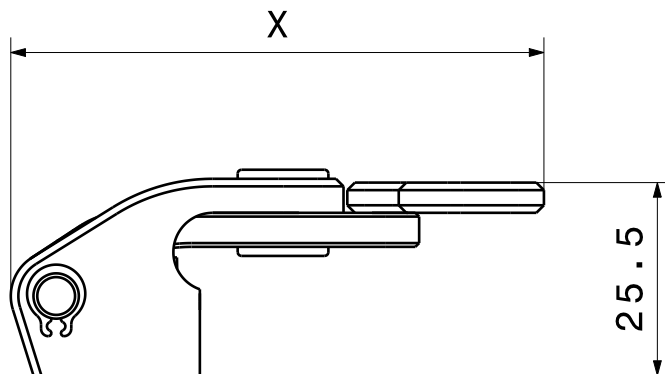

# Template Shifter Gen5

X	mm
Formula	70,5
GT	78,5