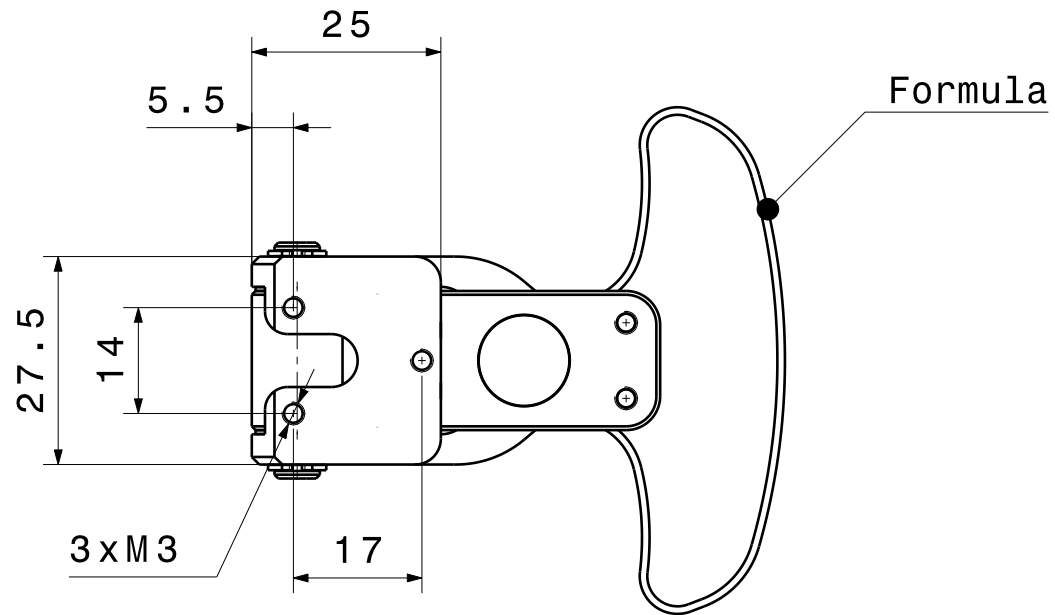

# Template Shifter Gen5

X	mm
Formula	70,5
GT	78,5