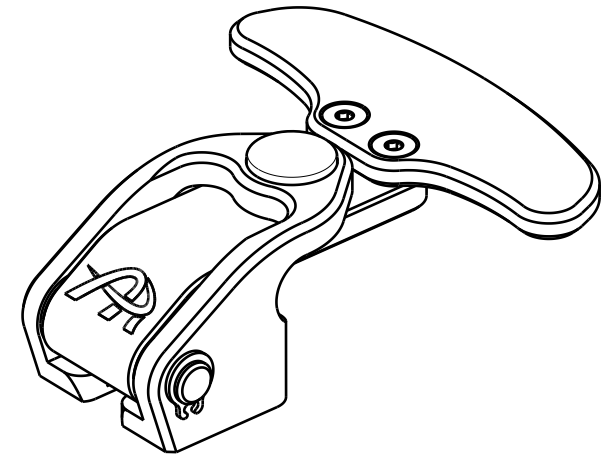

# Template Shifter Gen5

X	mm
Formula	70,5
GT	78,5